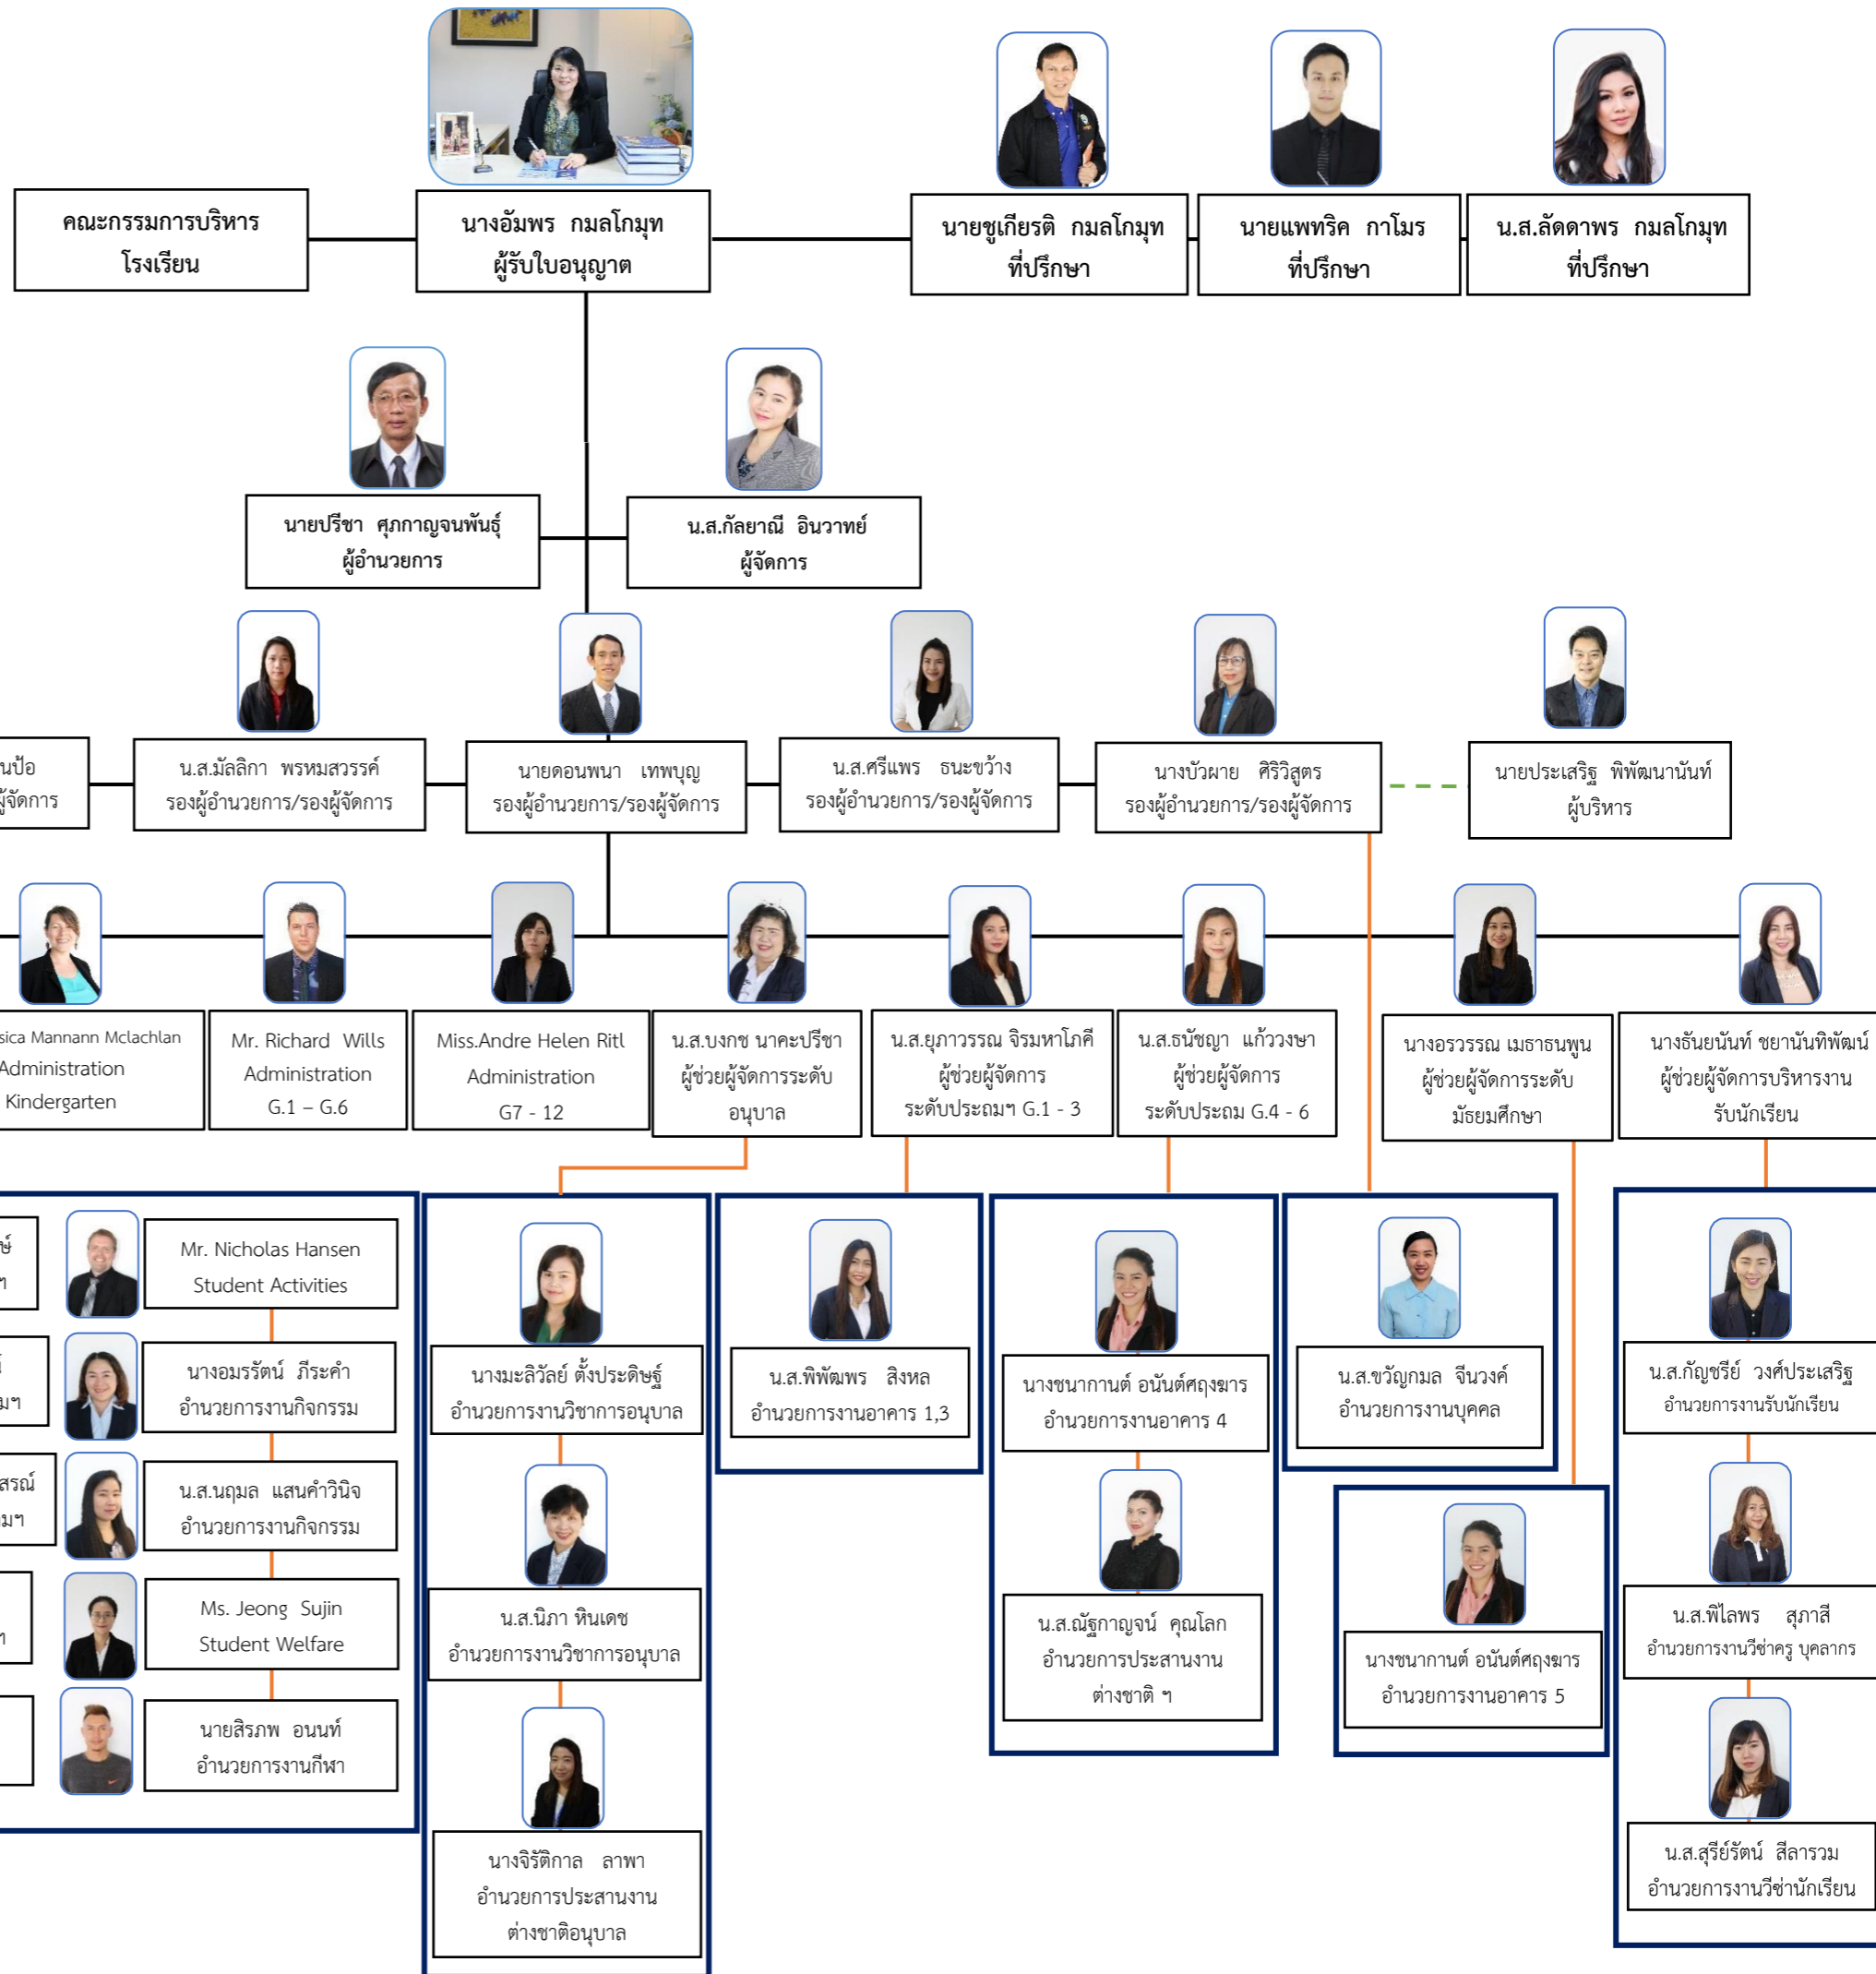

โครงสร้างการบริหารงาน โรงเรียนยุวศูตศึกษาพัฒนา

 นายสาทร เนตรประสิทธิ์
 อำนวยการงานติดตามระบบงาน

 นายพีระพงษ์ ดวงดี
 อำนวยการงานแผนงานฯ

 น.ส.สุภาพร พลฤทธิ
 อำนวยการงานการเงิน

 น.ส.นิภาพร ทาริน
 อำนวยการงานโภชนาการ

 น.ส.กาญจนา จี้อาติย์
 อำนวยการงานรถรับ - ส่งนักเรียน

 นายศรี จอมคำ
 อำนวยการงานทั่วไป